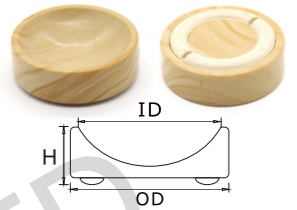

| Part No. | ID | OD | H | Colour |
|----------|------|------|------|--------|
| HH-42160 | 42mm | 50mm | 16mm | |

| Part No. | ID | OD | H | Colour |
|----------|------|--------|------|--------|
| HH-67011 | 67mm | 83.5mm | 11mm | |