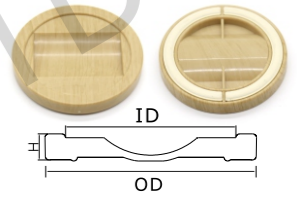

| Part No. | ID | OD | H | Colour |
|----------|------|------|------|--------|
| HH-42160 | 42mm | 50mm | 16mm | |

| Part No. | ID | OD | H | Colour |
|----------|------|--------|------|--------|
| HH-67011 | 67mm | 83.5mm | 11mm | |