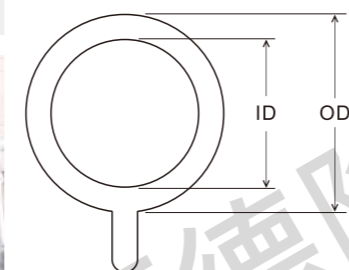

### Shower Curtain/Curtain Ring 浴帘/窗帘环

Part No.	Size	H	Colour
HY-41650	41x65mm	5mm	○ ⊗

Part No.	Dia.	H	Colour
HY-60000	60mm	9mm	○ ⊗

Part No.	Size	H	Colour
HY-48660	48x66mm	6mm	○ ⊗

■ Blister Packing:  
灵活方便的包装方式：

**HY-48660(8pc)**  
48x66mm  
White  
8pc Per Card

Shower Curtain/Curtain Ring

Part No.	Size	Dia.	Colour
HY-59375	59x37mm	5mm	○ <input checked="" type="checkbox"/>

Part No.	ID	OD	Colour
HY-27200	20mm	27mm	○ <input checked="" type="checkbox"/>
HY-25350	25mm	35mm	○ <input checked="" type="checkbox"/>
HY-30250	30mm	39mm	○ <input checked="" type="checkbox"/>
HY-33270	33mm	45mm	○ <input checked="" type="checkbox"/>

Part No.	W	H	Colour
HY-76015	15mm	76mm	○

Part No.	W	H	Colour
HY-66042	42mm	66mm	<input checked="" type="checkbox"/> <input checked="" type="checkbox"/> <input checked="" type="checkbox"/> ○ <input checked="" type="checkbox"/>

Part No.	ID	OD	Colour
HY-57036	36mm	57mm	○ ○

Various gradient colors available.  
可做各种混合渐变色

Part No.	Size	H	ID	Colour
HY-50280	50x28mm	40mm	25mm	○ <input checked="" type="checkbox"/>

Part No.	Size	H	ID	Colour
HY-40401	40x40mm	11.7mm	22.5mm	○ <input checked="" type="checkbox"/>