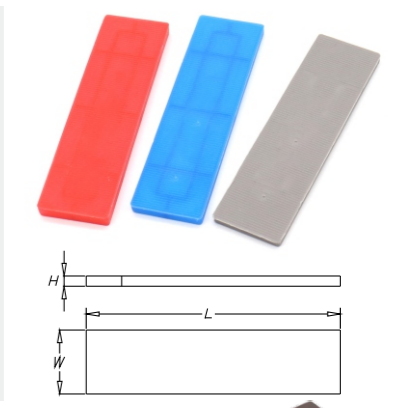

7.3

Plastic Shims Series 调平垫块系列

Part No.	L	W	H	Colour
HDK-10431	100mm	43mm	1mm	○●●●●●●●
HDK-10432	100mm	43mm	2mm	○●●●●●●●
HDK-10433	100mm	43mm	3mm	○●●●●●●●
HDK-10434	100mm	43mm	4mm	○●●●●●●●
HDK-10435	100mm	43mm	5mm	○●●●●●●●
HDK-10436	100mm	43mm	6mm	○●●●●●●●

Part No.	L	W	H	Colour
HDK-55431	55mm	43mm	1mm	○●●●●●●●
HDK-55432	55mm	43mm	2mm	○●●●●●●●
HDK-55433	55mm	43mm	3mm	○●●●●●●●
HDK-55434	55mm	43mm	4mm	○●●●●●●●
HDK-55435	55mm	43mm	5mm	○●●●●●●●
HDK-55436	55mm	43mm	6mm	○●●●●●●●

Part No.	L	W	H	Colour
HDK-10251	100mm	25mm	1mm	○●●●●●●●
HDK-10252	100mm	25mm	2mm	○●●●●●●●
HDK-10253	100mm	25mm	3mm	○●●●●●●●
HDK-10254	100mm	25mm	4mm	○●●●●●●●
HDK-10255	100mm	25mm	5mm	○●●●●●●●
HDK-10256	100mm	25mm	6mm	○●●●●●●●

Part No.	L	W	H	Colour
HS-10008	100mm	20mm	8mm	●●●○