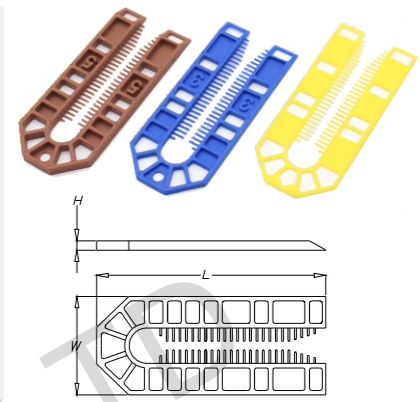

7.3

Plastic Shims Series 调平垫块系列

Part No.	L	W	H	Colour
HDK-10431	100mm	43mm	1mm	○●●●●●●●
HDK-10432	100mm	43mm	2mm	○●●●●●●●
HDK-10433	100mm	43mm	3mm	○●●●●●●●
HDK-10434	100mm	43mm	4mm	○●●●●●●●
HDK-10435	100mm	43mm	5mm	○●●●●●●●
HDK-10436	100mm	43mm	6mm	○●●●●●●●

Part No.	L	W	H	Colour
HDK-55431	55mm	43mm	1mm	○●●●●●●●
HDK-55432	55mm	43mm	2mm	○●●●●●●●
HDK-55433	55mm	43mm	3mm	○●●●●●●●
HDK-55434	55mm	43mm	4mm	○●●●●●●●
HDK-55435	55mm	43mm	5mm	○●●●●●●●
HDK-55436	55mm	43mm	6mm	○●●●●●●●

Part No.	L	W	H	Colour
HDK-10251	100mm	25mm	1mm	○●●●●●●●
HDK-10252	100mm	25mm	2mm	○●●●●●●●
HDK-10253	100mm	25mm	3mm	○●●●●●●●
HDK-10254	100mm	25mm	4mm	○●●●●●●●
HDK-10255	100mm	25mm	5mm	○●●●●●●●
HDK-10256	100mm	25mm	6mm	○●●●●●●●

Part No.	L	W	H	Colour
HS-10008	100mm	20mm	8mm	●●●○